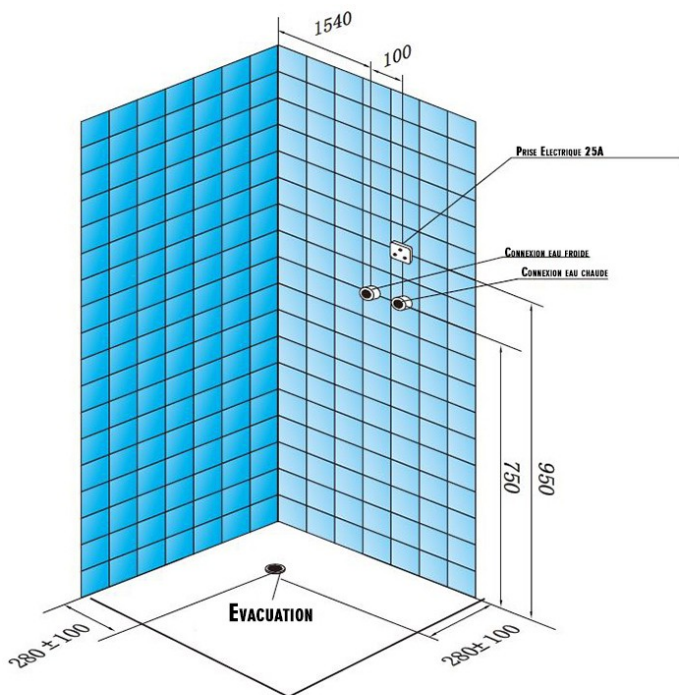

SCHEMA TECHNIQUE

GARANTIE COMMERCIALE INCLUSE SANS SURCÔÛT

ELECTRONIQUE & PLOMBERIE

ELEMENTS DE CHAUFFE

STRUCTURE