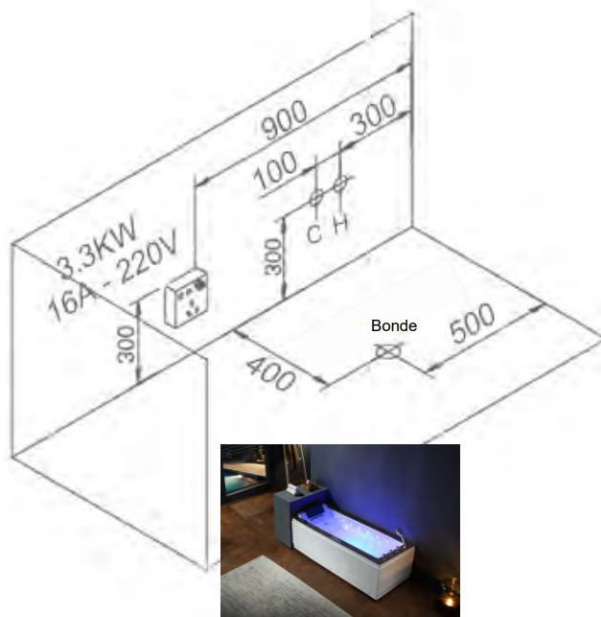

Certifié TUV et Normes CE

Données techniques :

Colisage :

- ✓ 1 Palette de dimensions :
1950x1300x770 cm
- ✓ Poids avec conditionnement :
environ 160 kg

Informations électriques :

- ✓ Puissance maximum générée :
3300 watts
- ✓ Voltage et ampérage :
220V - 16A
- ✓ Câble nu 3g2,5mm² à câbler dans un
boîtier de dérivation étanche

Baignoire balneo LORD SOLO BLACK GAUCHE

Schéma des préparations

Schéma des dimensions