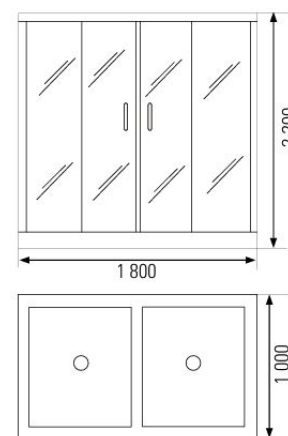

### CARACTERISTIQUES TECHNIQUES

Dimensions extérieures : L 180 x P 100 x H 220 cm

Sauna :

Puissance totale :	2 kW
Voltage :	220-230V / 16A / 30mA / 3x1.5mm <sup>2</sup>
Température :	50 à 55°C
Essence de bois :	Pin de Finlande
Vitre de la porte :	Verre sécurisé de 6 mm
Dimension intérieur :	90x86x206 cm
Longueur banc :	70cm
Accessoires inclus :	Télécommande

Douche hammam

Puissance totale :	3 kW
Voltage :	220-230V / 16A / 30mA / 3x2.5mm <sup>2</sup>
Température :	40 à 45°C
Structure :	Aluminium et acrylique
Vitre de la porte :	Verre sécurisé de 6 mm
Dimension intérieur :	84x86x206 cm
Dimension banc :	70 cm
Panneau de commande :	digital avec contrôle de la durée, température, radio FM, bluetooth, lumière

### SCHEMA

Schéma d'installation en 3D

Représentation à plat