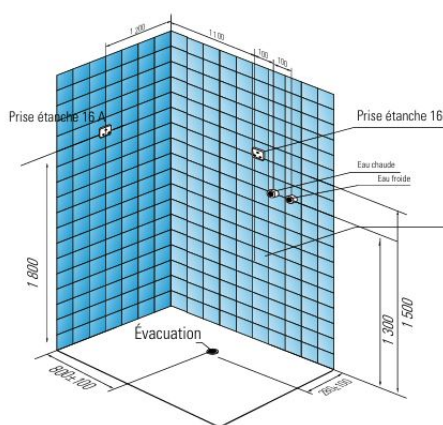

### CARACTERISTIQUES TECHNIQUES

Dimensions extérieures : L 180 x P 100 x H 220 cm

Sauna :

Puissance totale :	2 kW
Voltage :	220-230V / 16A / 30mA / 3x1.5mm <sup>2</sup>
Température :	50 à 55°C
Essence de bois :	Pin de Finlande
Vitre de la porte :	Verre sécurisé de 6 mm
Dimension intérieur :	90x86x206 cm
Longueur banc :	70cm
Accessoires inclus :	Télécommande

Douche hammam

Puissance totale :	3 kW
Voltage :	220-230V / 16A / 30mA / 3x2.5mm <sup>2</sup>
Température :	40 à 45°C
Structure :	Aluminium et acrylique
Vitre de la porte :	Verre sécurisé de 6 mm
Dimension intérieur :	84x86x206 cm
Dimension banc :	70 cm
Panneau de commande :	digital avec contrôle de la durée, température, radio FM, bluetooth, lumière

### SCHEMA

Schéma d'installation en 3D

Représentation à plat