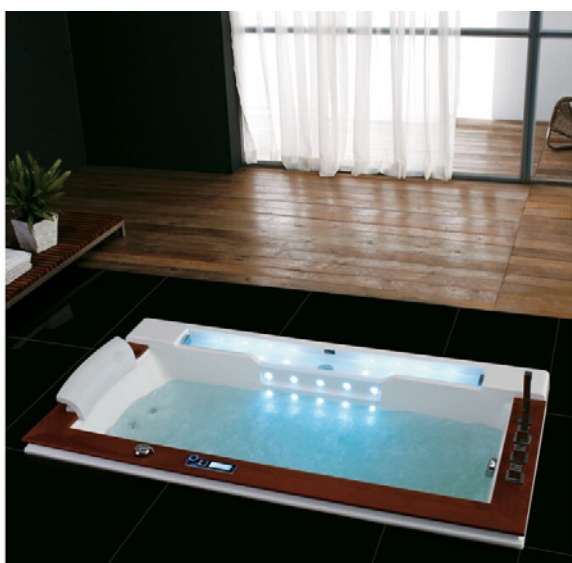

Zeland[®]

SPA • BALNEO

BALNEO ZEN'SPA SOLO

Zeland[®]

SPA • BALNEO

BALNEO ZEN'SPA SOLO

LES CARACTERISTIQUES

Dimensions hors tout en millimètres (L x l x H) : 1910*1010*770 cm

Volume : 260 litres

Place : 1 personne

- Appui-tête : 1
- 12 jets massants : 5 turbo jets + 7 hydro jets
- 14 buses d'injection air
- Cascade intégrée avec remplissage de l'eau par la cascade
- Lumière LED de couleurs sur la cascade
- Lumière LED sous marin
- Radio FM
- Fonction Bluetooth intégré
- Robinetterie en laiton massif
- Pompes de massage LX® Whirlpool 2HP,
- Blower relaxation air LX® Whirlpool 700W,
- Réchauffeur d'eau inclus 1500W LX® Whirlpool
- Panneau de commande digital tactile
- Générateur d'ozone
- Drainage
- Acrylique pure 8 mm renforcée en fibre de verre
- Cadre en métal avec pieds réglables
- Normes CE

Zeland[®]

SPA • BALNEO

BALNEO ZEN'SPA SOLO

Zeland[®]

SPA • BALNEO

BALNEO ZEN'SPA SOLO

SCHEMA