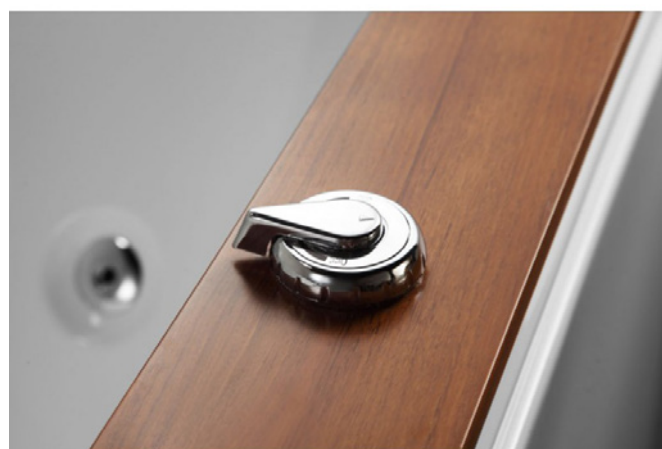

Zeland®

SPA • BALNEO

BALNEO ZEN'SPA SOLO